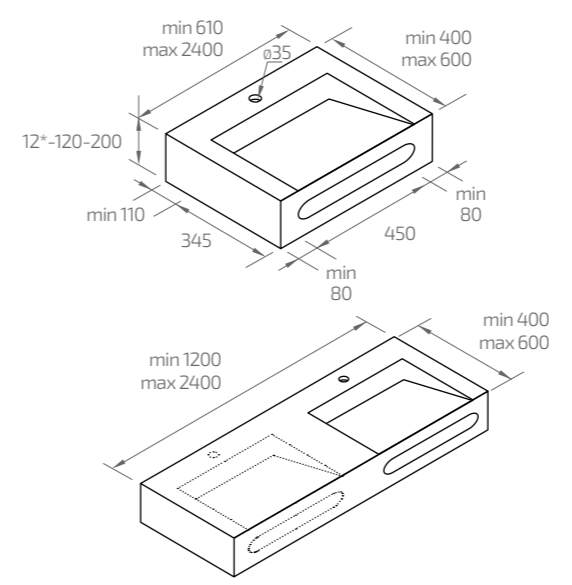

UMÝVADLO
Microplus

UMÝVADLO
Venus