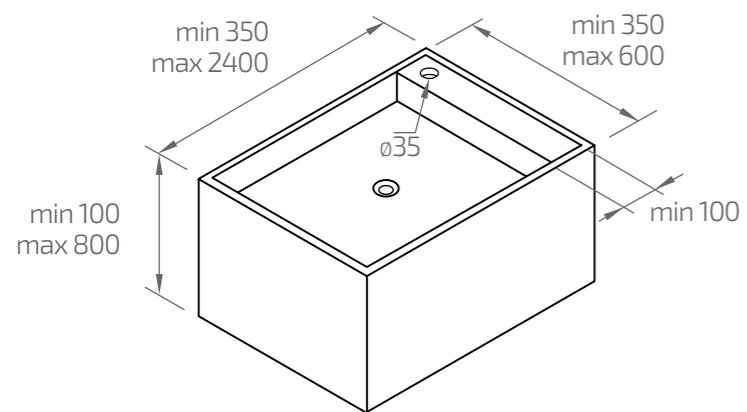

PRÍRODNÝ MRAMOR

TERRAZZO

UMÝVADLO
Marino Desplazado

UMÝVADLO
Pietra

UMIESTNENIE UMÝVADLA

HRÚBKA

120 mm

80 mm
121-800 mm