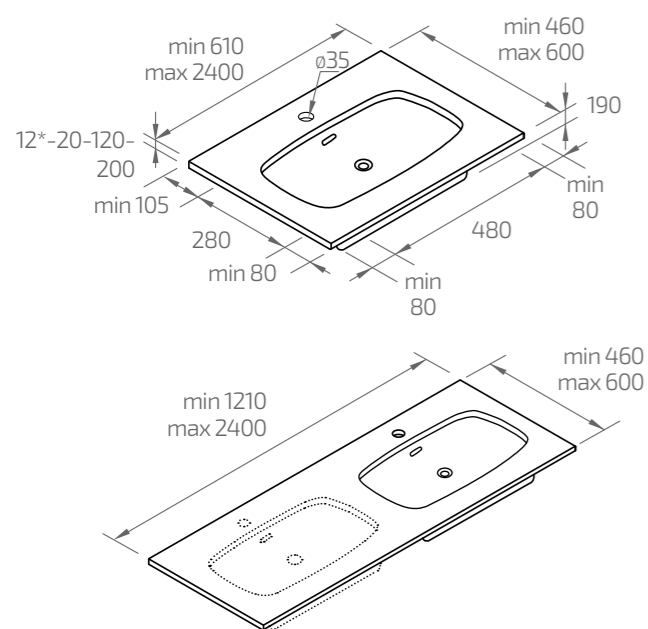

UMÝVADLO
Fifty Seven

UMÝVADLO
Duo

TYPY MATERIÁLOV

PRÍRODNÝ KAMEŇ

PRÍRODNÝ MRAMOR

TERRAZZO

DIGISTONE

Špeciálne hrany nie sú podporované materiálom DIGISTONE

MICROTEC

TYPY MATERIÁLOV

PRÍRODNÝ KAMEŇ

PRÍRODNÝ MRAMOR

TERRAZZO

DIGISTONE

MICROTEC