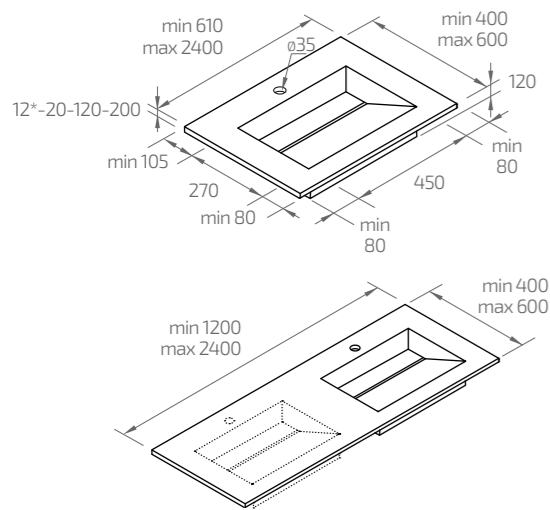

UMÝVADLO
Urano

UMÝVADLO
Minor