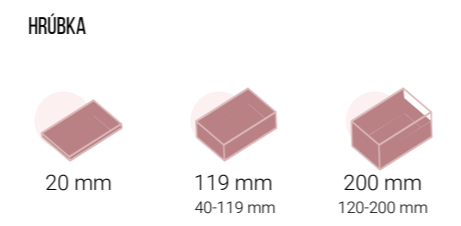

PRÍRODNÝ MRAMOR

DIGISTONE

TERRAZZO

UMÝVADLO
Microplus

UMÝVADLO
Venus

TYPY MATERIÁLOV

TYPY MATERIÁLOV

UMÝVADLO
Urano