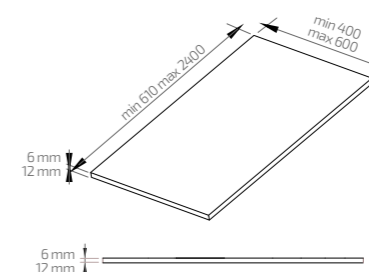

SPRCHOVÁ VANIČKA
na mieru

20 mm

sprchový základ / panel na mieru

6 mm

SKUPINA 1 A 2

sprchový základ / panel na mieru

12 mm

SKUPINA 3 A 4

sprchový základ / panel na mieru

Novinka