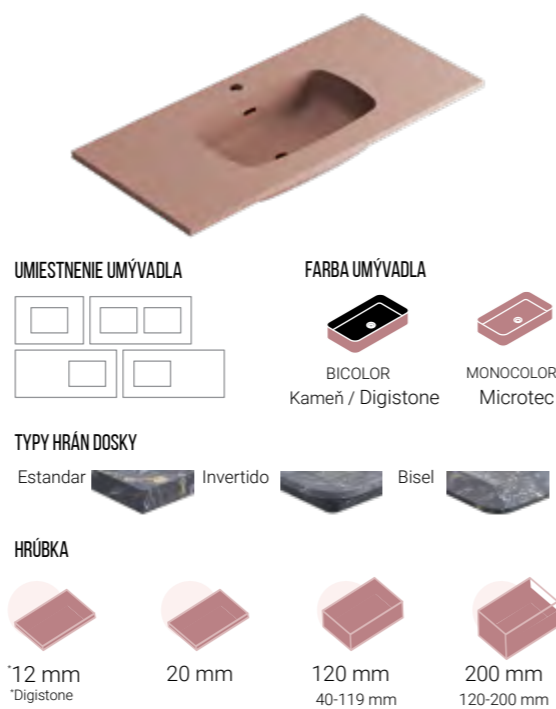

UMÝVADLO
Fifty Seven

UMÝVADLO
Duo

TYPY MATERIÁLOV

PRÍRODNÝ KAMEŇ

PRÍRODNÝ MRAMOR

TERRAZZO

DIGISTONE

Špeciálne hrany nie sú podporované materiálom DIGISTONE

MICROTEC

TYPY MATERIÁLOV

PRÍRODNÝ KAMEŇ

PRÍRODNÝ MRAMOR

TERRAZZO

DIGISTONE

MICROTEC