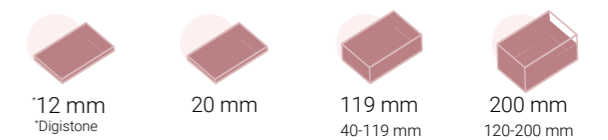

TERRAZZO

UMÝVADLOVÝ SET
Peforma

UMÝVADLOVÝ SET
Tap

UMIESTNENIE UMÝVADLA

FARBA UMÝVADLA

HRÚBKA

UMIESTNENIE UMÝVADLA

HRÚBKA