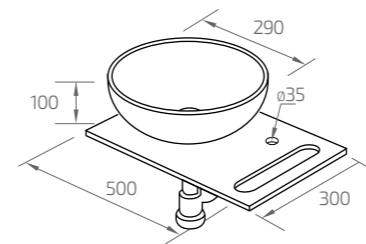

HRÚBKA

SET:

1. BIELE KERAMICKÉ UMÝVADLO MODEL REF.3 S ROZMERMÍ 290X290X100 MM.
2. DOSKA 500X300X20 MM. OTVOR NA BATÉRIU Ø35MM. ODTOK Ø70MM. STOJAN NA UTERÁKY.
3. KONZOLY Z NEHRDZAVEJÚCEJ OCELE EXTRA VYSTUŽENÉ A NASTAVITELNÉ.
4. SIFÓN ROVNAKEJ FARBY.
5. ODTOKOVÁ SÚPRAVA CLICK-CLACK ROVNAKEJ FARBY MATNÝ POVRCH.
6. EXTRA VYSTUŽENÉ BALENIE JEDNOTLIVO ALEBO V PALETÁCH (550X360X200 MM.) 12,5 KG/U.
7. POČET KS NA EUROPALETE (120X85X200 CM.) 48-50 JEDNOTIEK.