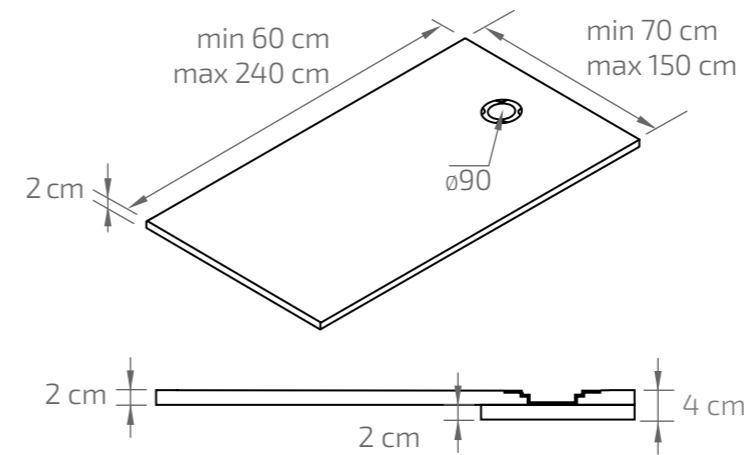

TYPY MATERIÁLOV

PRÍRODNÝ MRAMOR

SPRCHOVÁ VANIČKA

Sfera

SPRCHOVÁ VANIČKA

Obelia

MOŽNOSTI ODTOKU

Dá sa upraviť min. 300 mm od hrany.