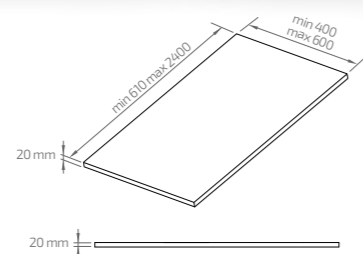

SPRCHOVÁ VANIČKA
na mieru

20 mm

sprchový základ / panel na mieru

6 mm

SKUPINA 1 A 2

sprchový základ / panel na mieru

12 mm

SKUPINA 3 A 4

sprchový základ / panel na mieru

Novinka