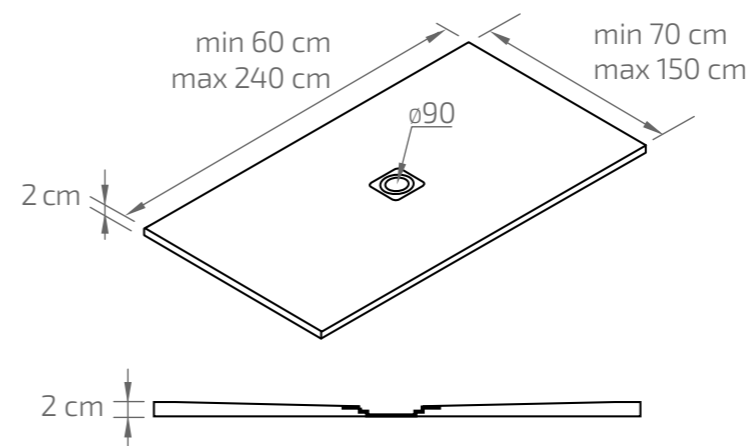

MOŽNOSTI ODTOKU

Dá sa upraviť min.
300 mm od hrany.

TYPY MATERIÁLOV

PRÍRODNÝ MRAMOR

TYPY MATERIÁLOV

PRÍRODNÝ MRAMOR