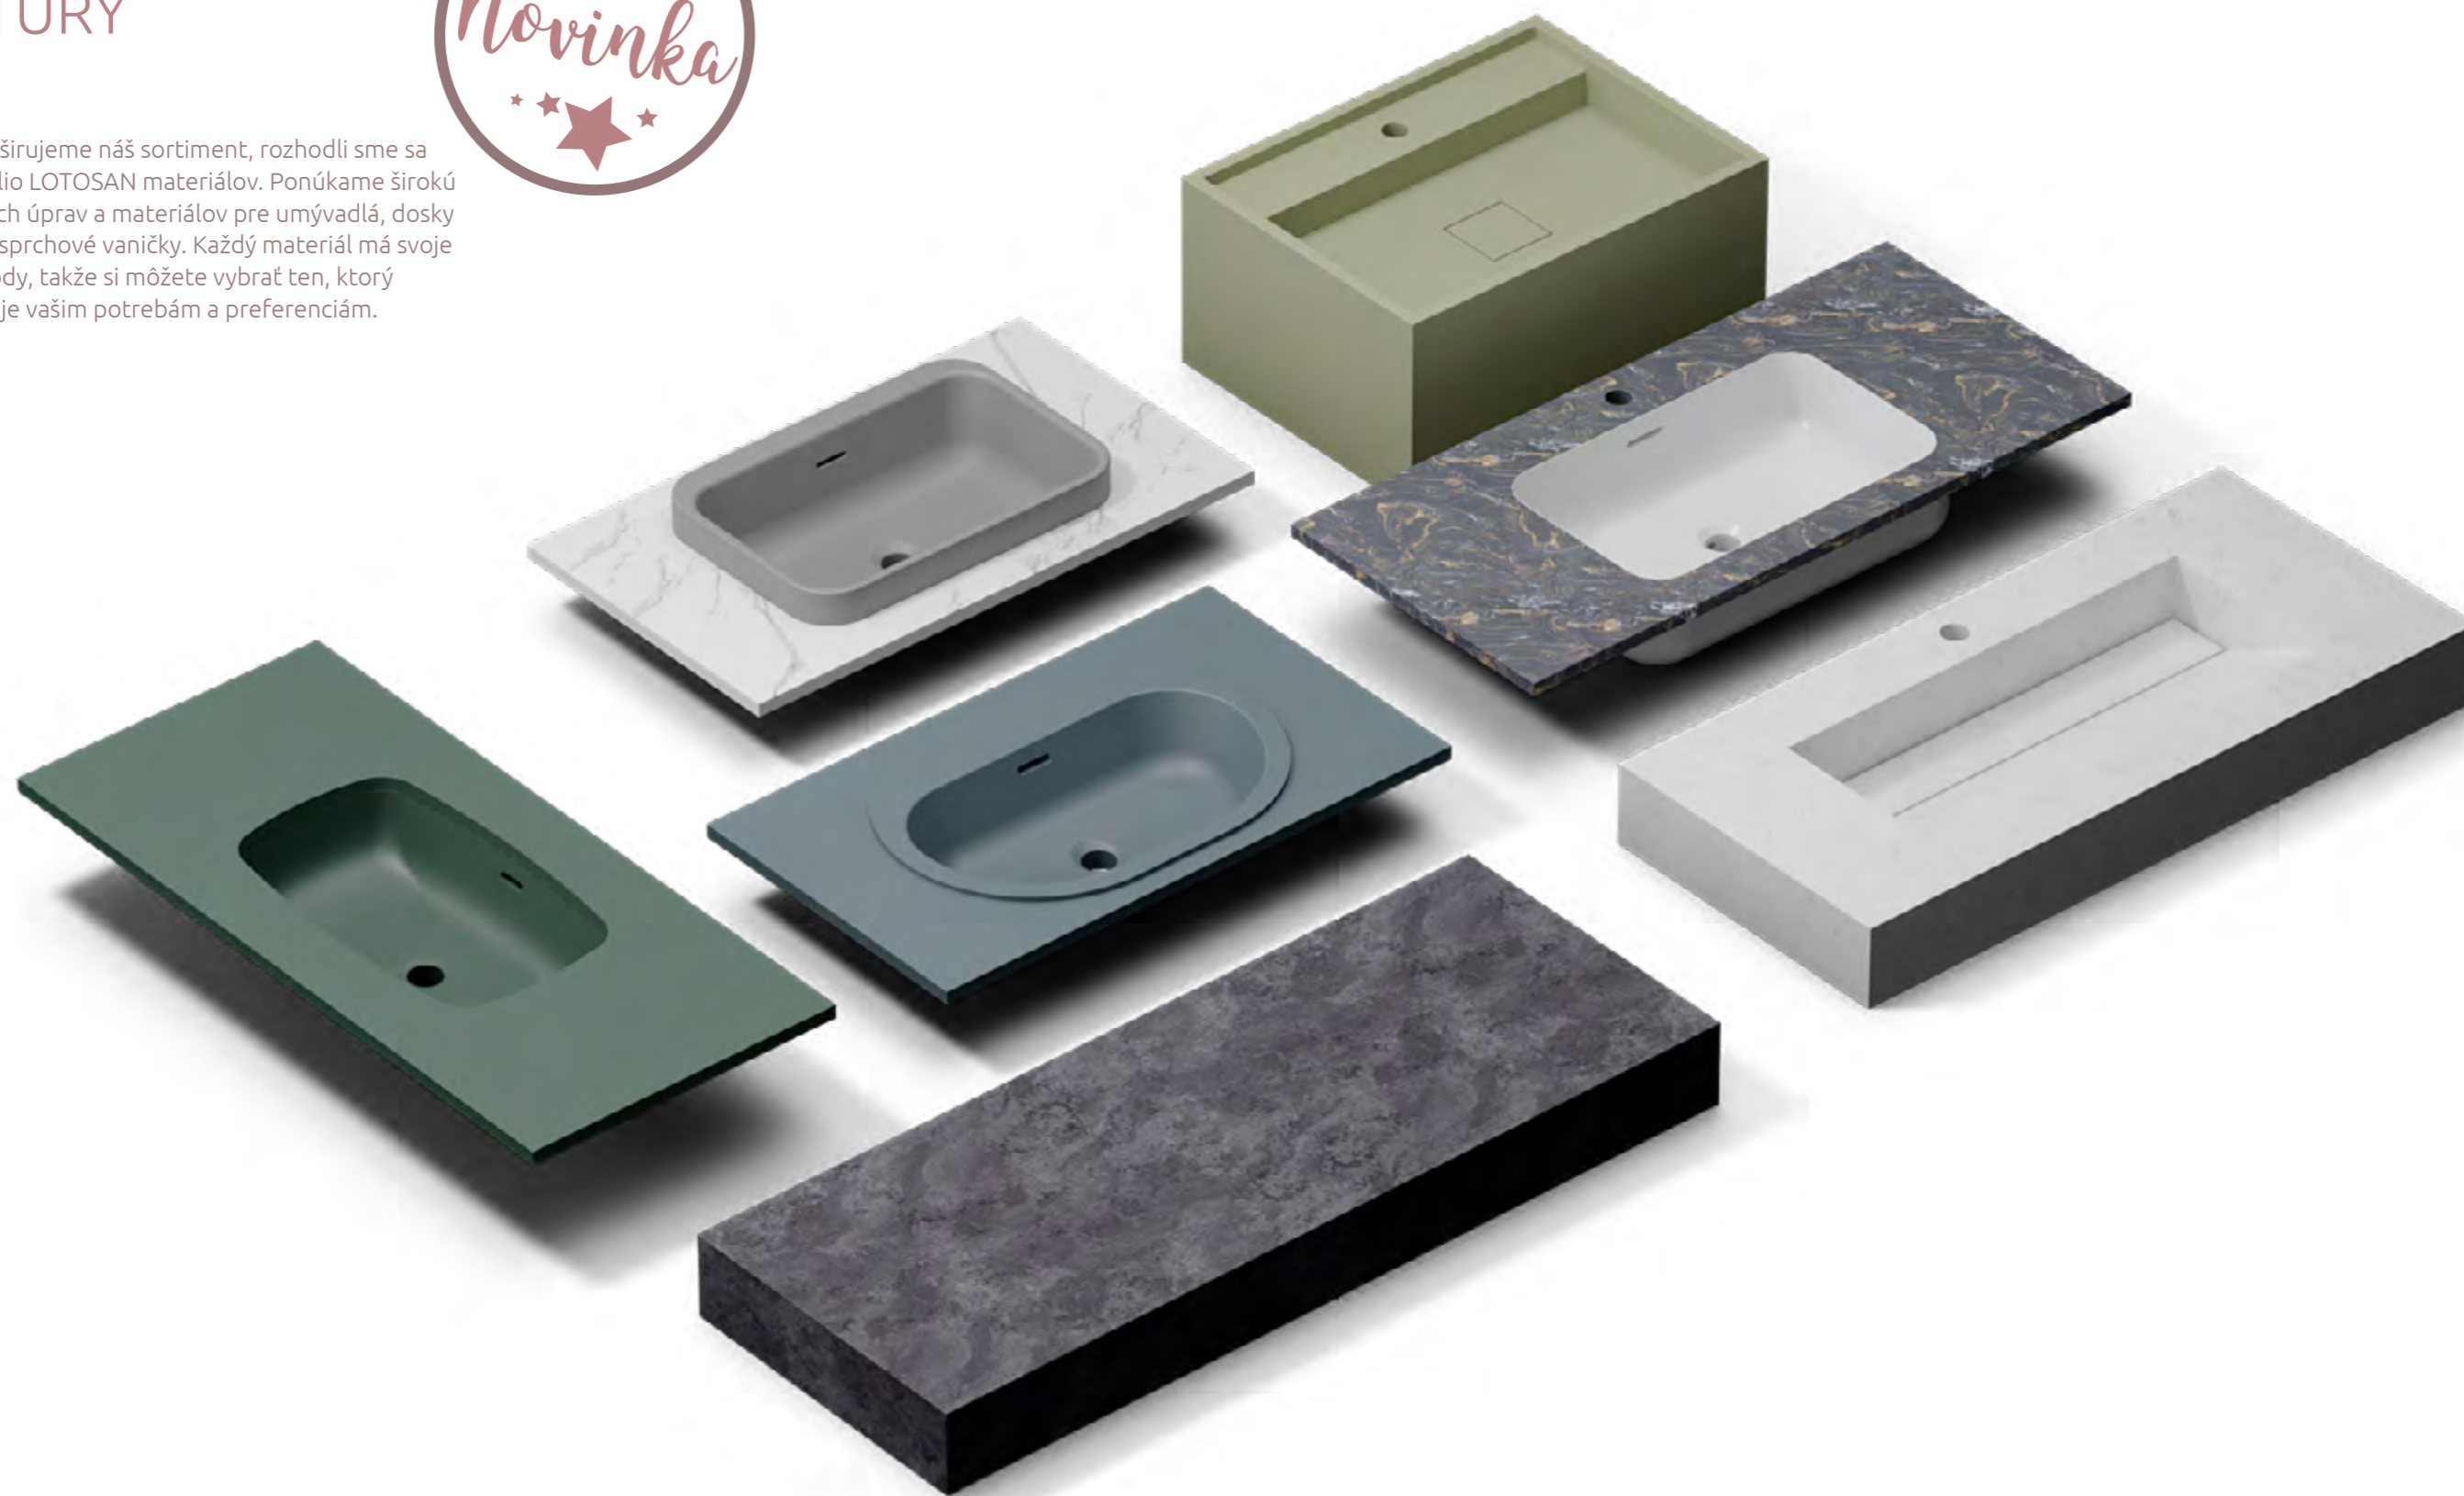

Rovnako ako rozširujeme náš sortiment, rozhodli sme sa rozšíriť aj portfólio LOTOSAN materiálov. Ponúkame širokú škálu povrchových úprav a materiálov pre umývadlá, dosky pod umývadlá a sprchové vaničky. Každý materiál má svoje vlastnosti a výhody, takže si môžete vybrať ten, ktorý najlepšie vyhovuje vašim potrebám a preferenciám.