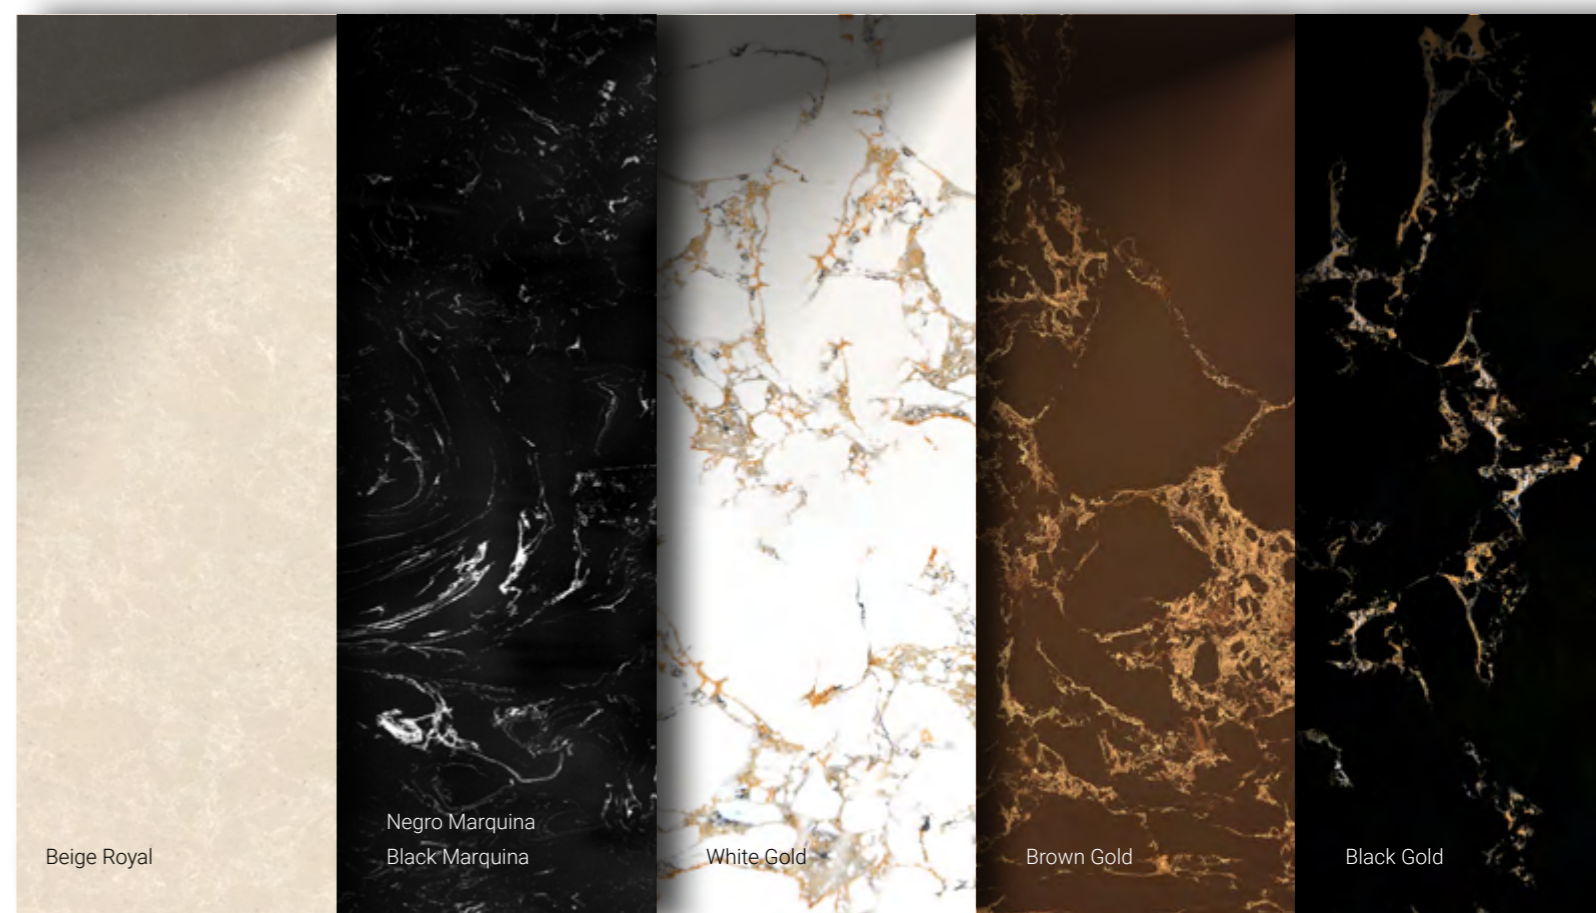

PRÍRODNÝ MRAMOR LOTOSTONE

SPOJENIE PRÍRODY A TECHNOLOGIÍ

PRÍRODNÝ MRAMOR dokonale spája prírodu a technológie. Jeho zloženie tvorí 95% prírodného mletého mramoru a 5% prírodnej živice. Toto revolučné zloženie nám umožňuje využiť jeho možnosti pri navrhovaní v kombinácii s inými farbami. Zaručuje tiež veľmi jednoduché čistenie ako aj dokonalú odolnosť proti oderu. Zároveň prispieva k životnému prostrediu, keďže ide o recyklovaný výrobok.

POSTUP PRI VÝROBE

1 Kameň je ťažený vo vybraných lomoch.

3 Úlomky sú pomleté a zhutnené.

5 Bloky sa režu na platne s hrúbkou 2 cm.

2 Následne je rozdrvený na malé úlomky.

4 Z nich sú vytvárané kompaktné bloky.

6 Programovanie a finalizácia.