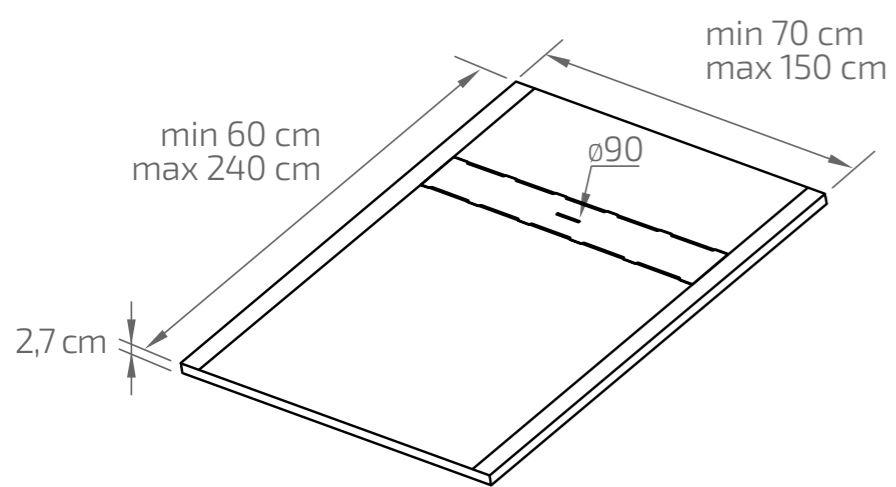

SPRCHOVÁ VANIČKA
Inca

SPRCHOVÁ VANIČKA
Atlantida

BEZ MOŽNOSTI
ÚPRAVY ODTOKU.