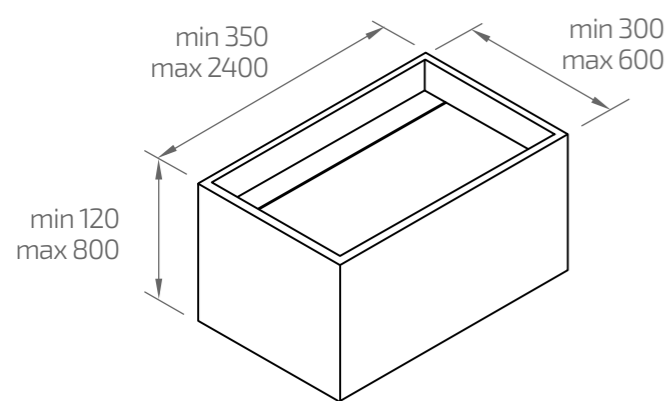

PRÍRODNÝ KAMEŇ

PRÍRODNÝ MRAMOR

UMÝVADLO
Pietra Tapa Larga

UMÝVADLO
Potem

UMIESTNENIE UMÝVADLA

HRÚBKA

120 mm

800 mm
121-800 mm