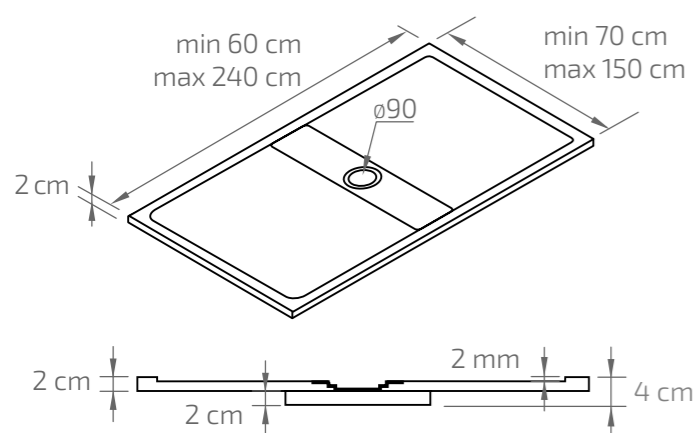

SPRCHOVÁ VANIČKA
Helios

BEZ MOŽNOSTI
ÚPRAVY ODTOKU.