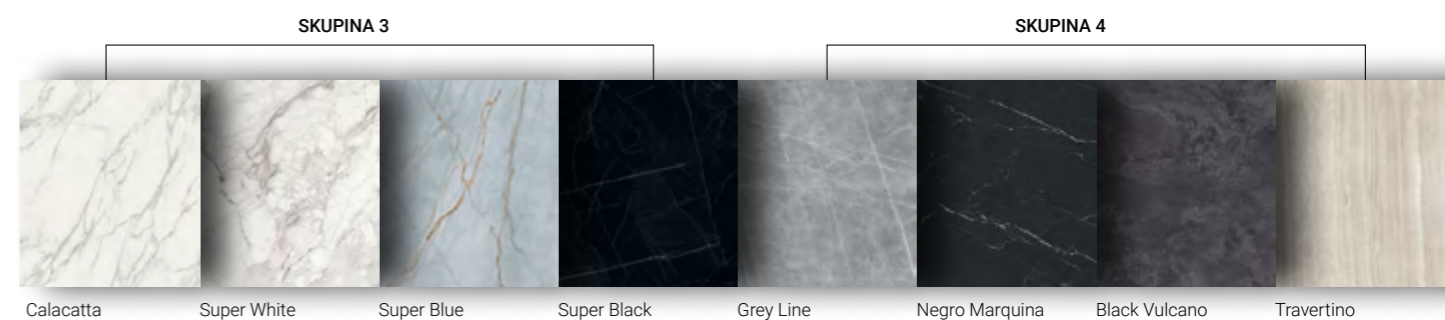

SPRCHOVÁ VANIČKA
na mieru

20 mm

sprchový základ / panel na mieru

6 mm

SKUPINA 1 A 2

sprchový základ / panel na mieru

12 mm

SKUPINA 3 A 4

sprchový základ / panel na mieru

Novinka