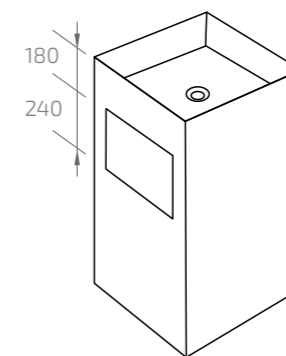

UMIESTNENIE UMÝVADLA

HRÚBKA

120 mm

80 mm
121-800 mm

TYPY MATERIÁLOV

PRÍRODNÝ KAMEŇ

PRÍRODNÝ MRAMOR

TYPY MATERIÁLOV

PRÍRODNÝ KAMEŇ

PRÍRODNÝ MRAMOR

UMÝVADLO
Pietra Tapa Larga

UMÝVADLO
Potem

UMIESTNENIE UMÝVADLA

HRÚBKA

120 mm

800 mm
121-800 mm