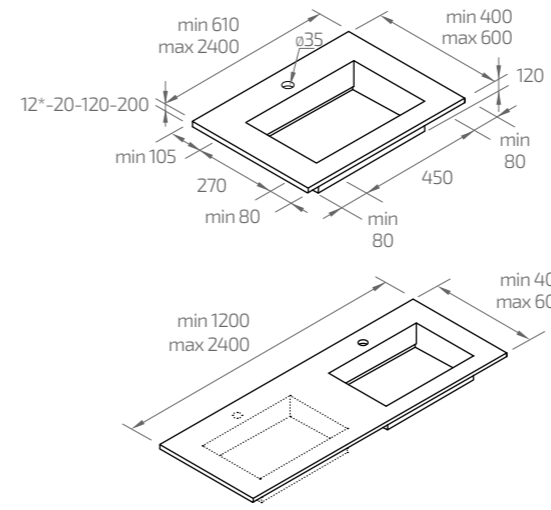

TYPY MATERIÁLOV

PRÍRODNÝ KAMEŇ

PRÍRODNÝ MRAMOR

DIGISTONE

TERRAZZO

TYPY MATERIÁLOV

PRÍRODNÝ KAMEŇ

PRÍRODNÝ MRAMOR

DIGISTONE

TERRAZZO