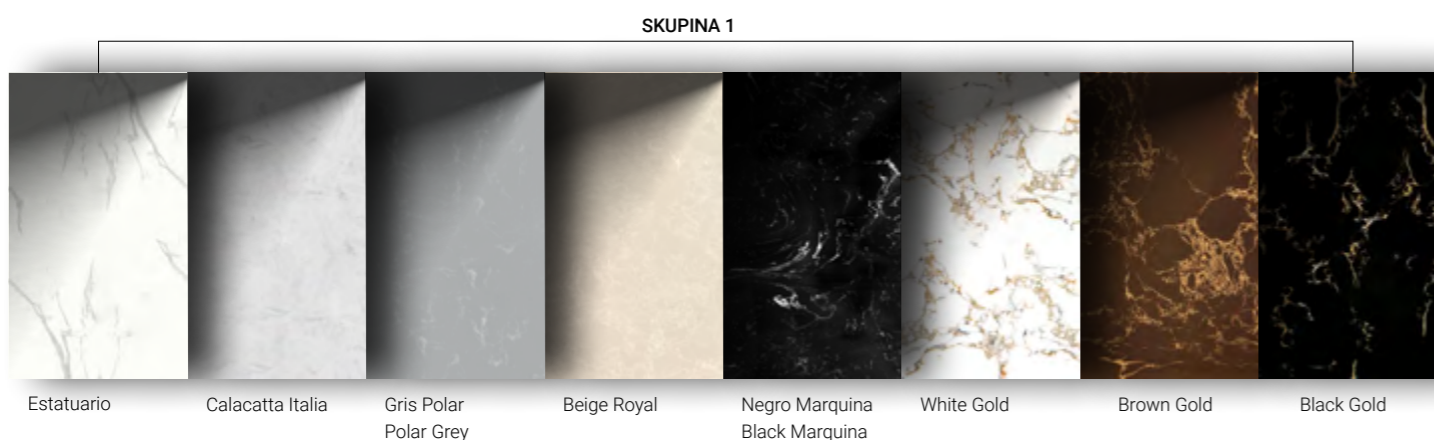

20 mm

sprchový základ / panel na mieru

6 mm

SKUPINA 1 A 2

sprchový základ / panel na mieru

12 mm

SKUPINA 3 A 4

sprchový základ / panel na mieru

Novinka