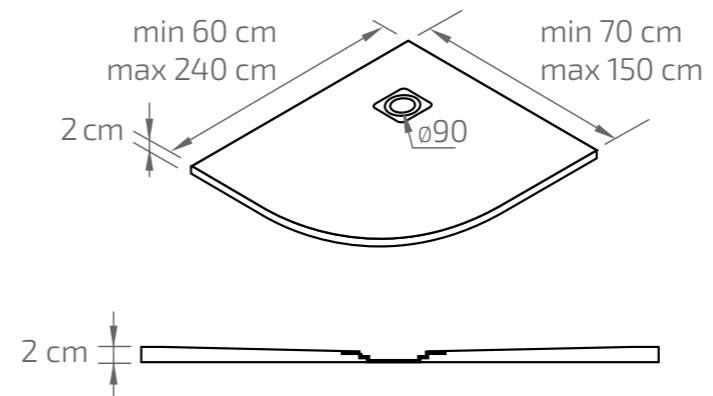

SPRCHOVÁ VANIČKA
Cronos

SPRCHOVÁ VANIČKA
Angle

MOŽNOSTI ODTOKU

Dá sa upraviť min.
300 mm od hrany.

MOŽNOSTI ODTOKU

Dá sa upraviť min.
300 mm od hrany.

TYPY MATERIÁLOV

PRÍRODNÝ MRAMOR