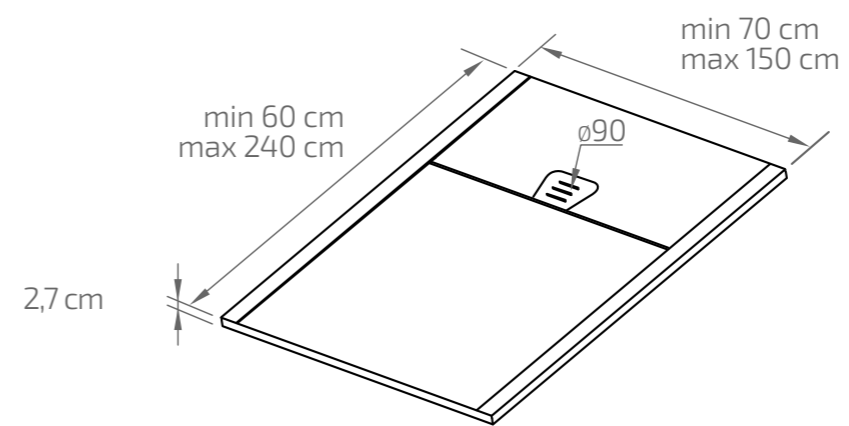

BEZ MOŽNOSTI
ÚPRAVY ODTOKU.

TYPY MATERIÁLOV

DIGISTONE

TYPY MATERIÁLOV

DIGISTONE