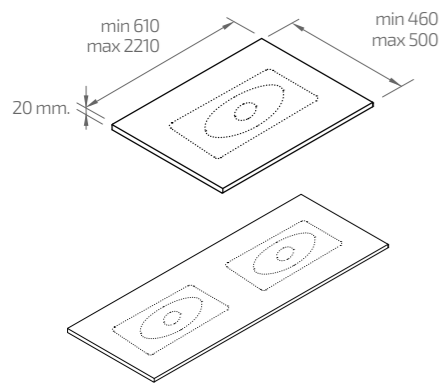

APLIKÁCIA *Stonecloud*

WWW.LOTOSAN.SK

DOSKA POD UMÝVADLO
Standard

DOSKA POD UMÝVADLO
Microtec

UMIESTNENIE UMÝVADLA

HRŮBKA

TYPY MATERIÁLOV

PRÍRODNÝ KAMEŇ