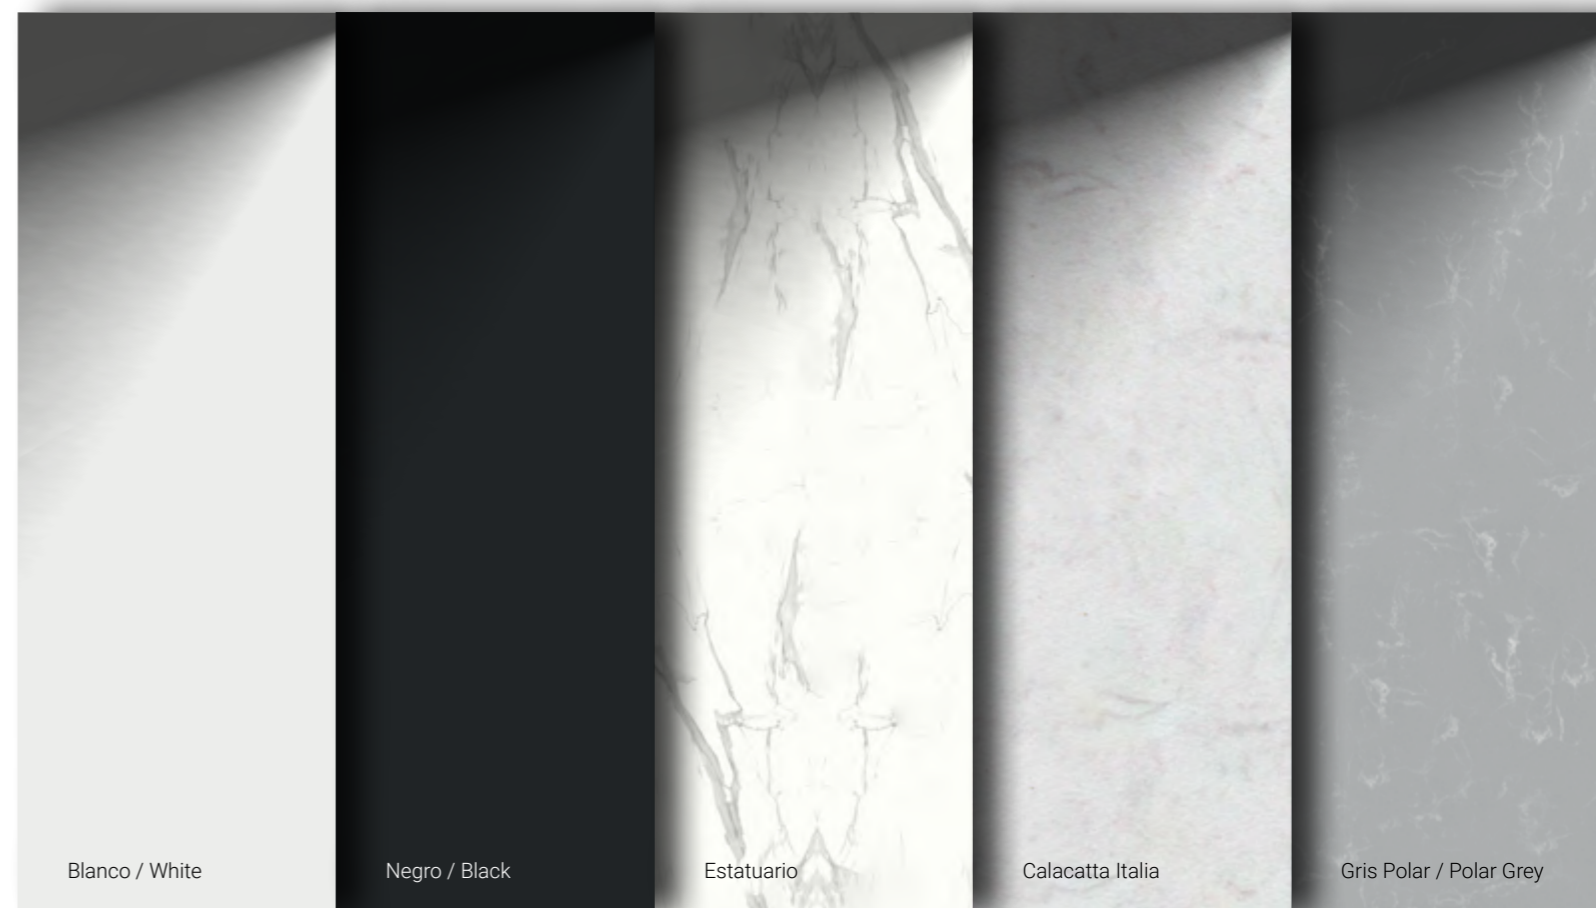

PRÍRODNÝ MRAMOR LOTOSTONE

SPOJENIE PRÍRODY A TECHNOLOGIÍ

PRÍRODNÝ MRAMOR dokonale spája prírodu a technológie. Jeho zloženie tvorí 95% prírodného mletého mramoru a 5% prírodnej živice. Toto revolučné zloženie nám umožňuje využiť jeho možnosti pri navrhovaní v kombinácii s inými farbami. Zaručuje tiež veľmi jednoduché čistenie ako aj dokonalú odolnosť proti oderu. Zároveň prispieva k životnému prostrediu, keďže ide o recyklovaný výrobok.

POSTUP PRI VÝROBE

1 Kameň je ťažený vo vybraných lomoch.

3 Úlomky sú pomleté a zhutnené.

5 Bloky sa režu na platne s hrúbkou 2 cm.

2 Následne je rozdrvený na malé úlomky.

4 Z nich sú vytvárané kompaktné bloky.

6 Programovanie a finalizácia.