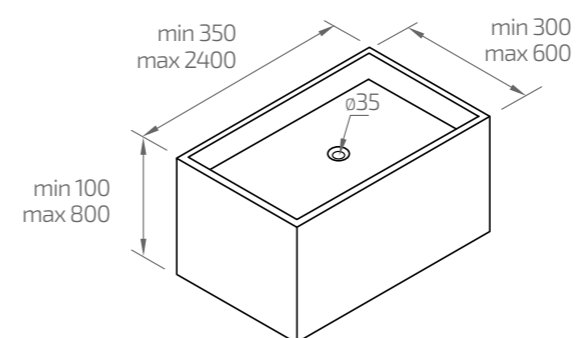

PRÍRODNÝ MRAMOR

TERRAZZO

UMÝVADLO
Marino Desplazado

UMÝVADLO
Pietra

UMIESTNENIE UMÝVADLA

HRÚBKA

120 mm

80 mm
121-800 mm

UMIESTNENIE UMÝVADLA

HRÚBKA

120 mm

80 mm
121-800 mm

TYPY MATERIÁLOV

PRÍRODNÝ KAMEŇ

PRÍRODNÝ MRAMOR

TYPY MATERIÁLOV