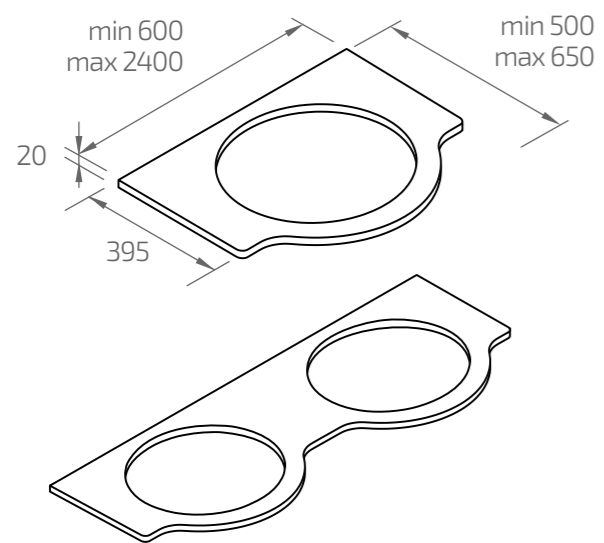

UMÝVADLOVÁ DOSKA

Forma Panza

UMÝVADLO

Selene

UMIESTNENIE UMÝVADLA

HRÚBKA