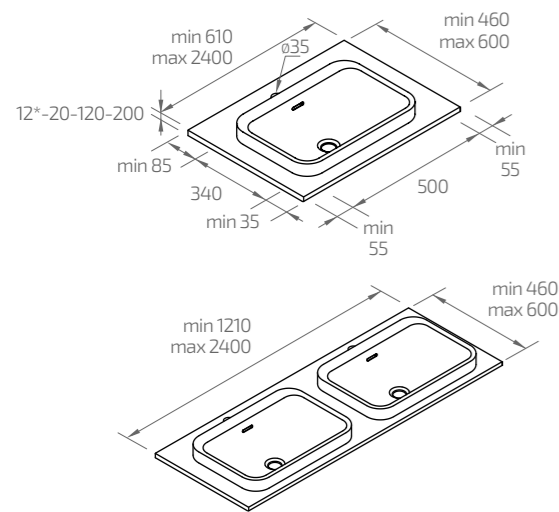

UMÝVADLOVÝ SET
Eris

UMIESTNENIE UMÝVADLA

FARBA UMÝVADLA

HRÚBKA

SET:

1. BIELE KERAMICKÉ UMÝVADLO MODEL REF.3 S ROZMERMÍ 290X290X100 MM.
2. DOSKA 500X300X20 MM. OTVOR NA BATÉRIU Ø35MM. ODTOK Ø70MM. STOJAN NA UTERÁKY.
3. KONZOLY Z NEHRDZAVEJÚCEJ OCELE EXTRA VYSTUŽENÉ A NASTAVITELNÉ.
4. SIFÓN ROVNAKEJ FARBY.
5. ODTOKOVÁ SÚPRAVA CLICK-CLACK ROVNAKEJ FARBY MATNÝ POVRCH.
6. EXTRA VYSTUŽENÉ BALENIE JEDNOTLIVO ALEBO V PALETÁCH (550X360X200 MM.) 12,5 KG/U.
7. POČET KS NA EUROPALETE (120X85X200 CM.) 48-50 JEDNOTIEK.