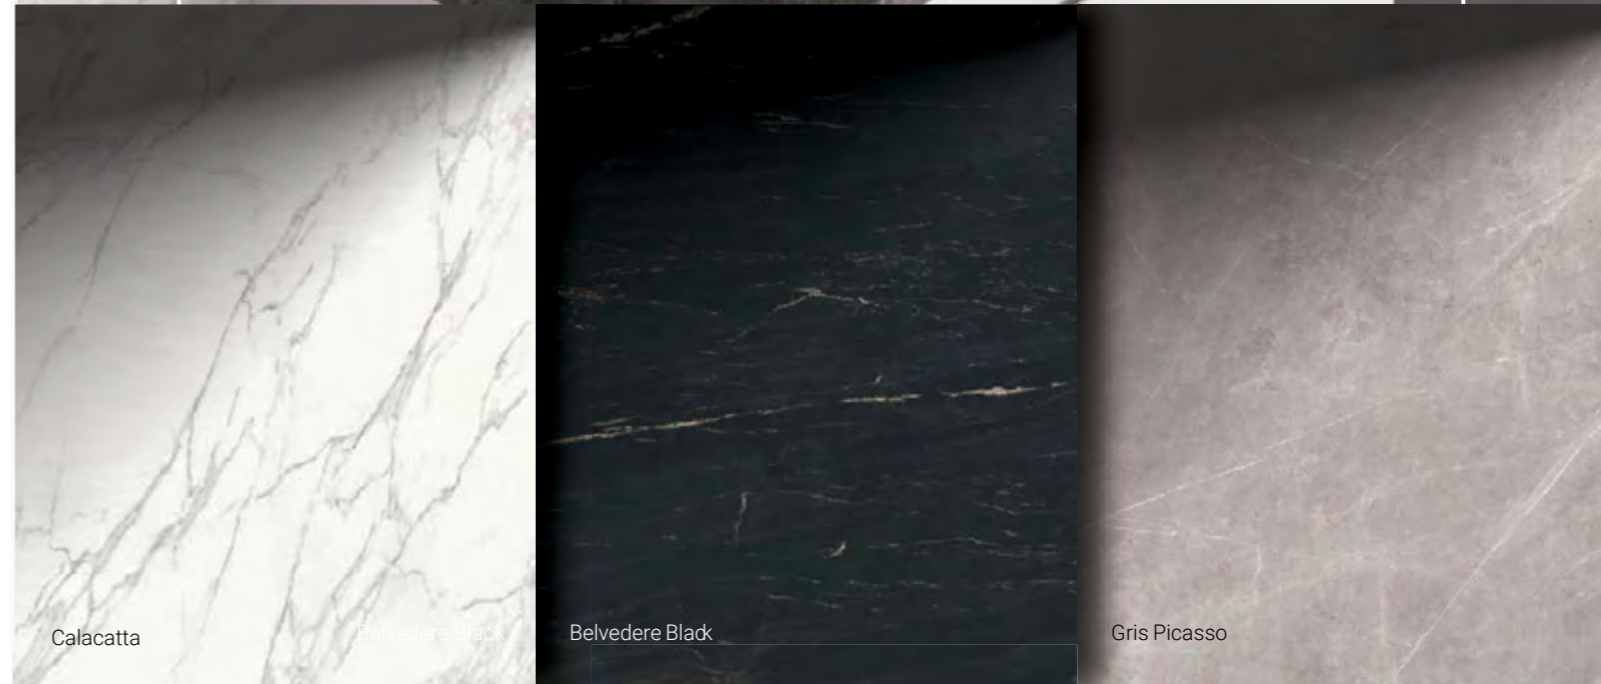

Calacatta

Belvedere Black

Belvedere Black

Gris Picasso

DOSKY A UMÝVADLÁ / PANEL NA MIERU

□ 12 mm