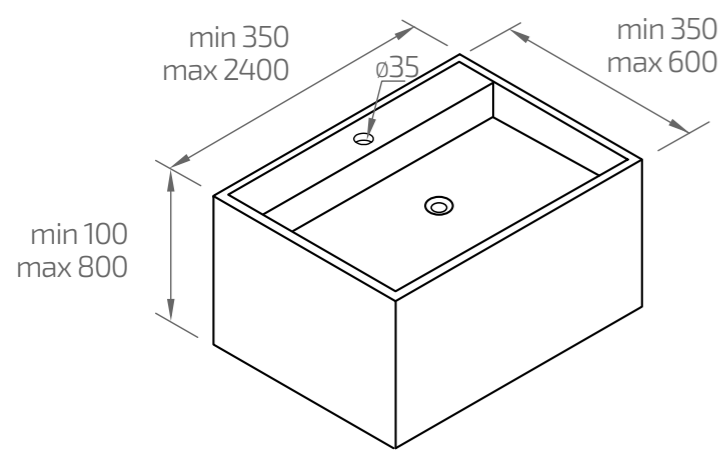

UMÝVADLO
Marino Tapa Larga

UMIESTNENIE UMÝVADLA

HRÚBKA

120 mm

800 mm

121-800 mm

UMIESTNENIE UMÝVADLA

HRÚBKA