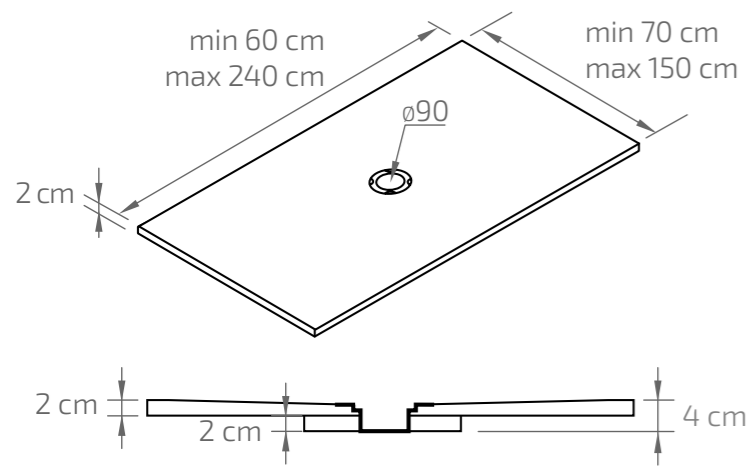

MOŽNOSTI ODTOKU

Dá sa upraviť min. 300 mm od hrany.

TYPY MATERIÁLOV

PRÍRODNÝ MRAMOR

TYPY MATERIÁLOV

PRÍRODNÝ MRAMOR

SPRCHOVÁ VANIČKA
Cyrano

SPRCHOVÁ VANIČKA
Zale