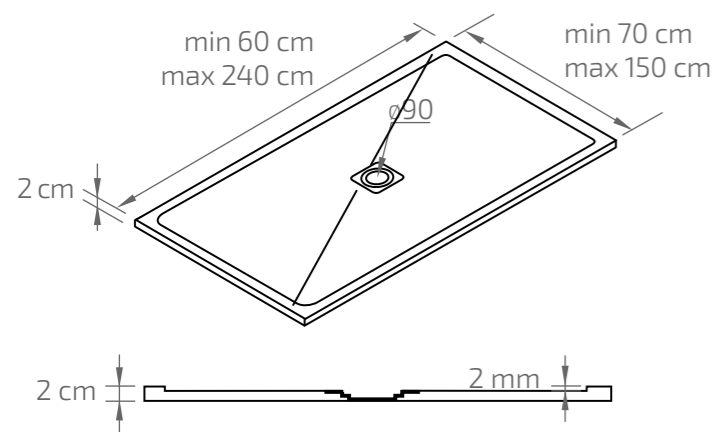

SPRCHOVÁ VANIČKA
Angle

MOŽNOSTI ODTOKU

Dá sa upraviť min.
300 mm od hrany.