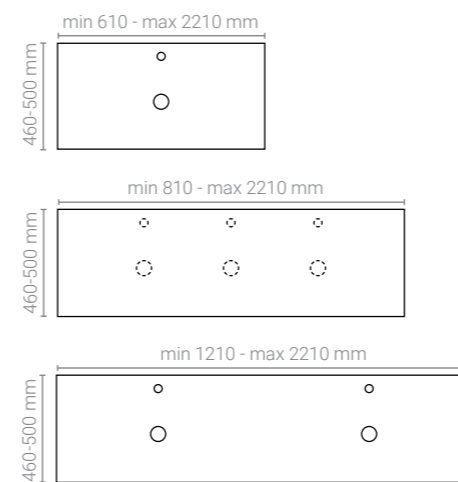

HRŮBKA

TYPY MATERIÁLOV

MICROTEC