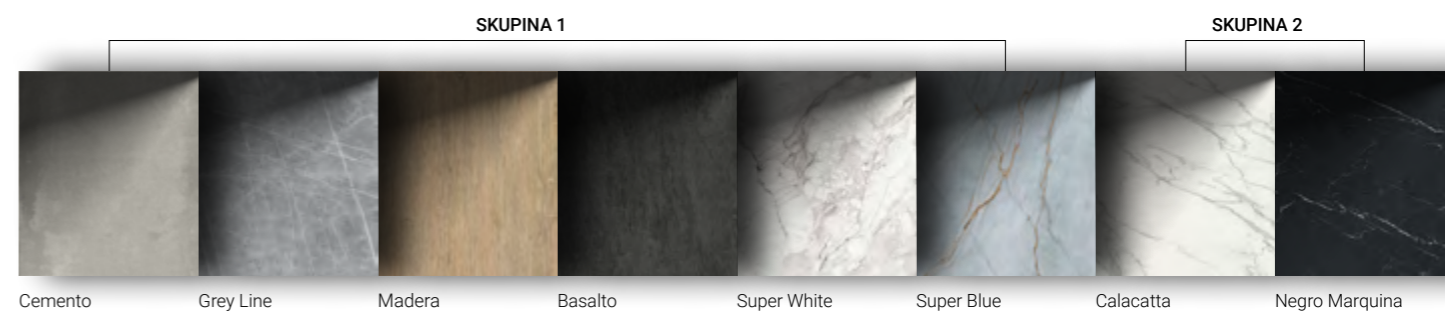

SPRCHOVÁ VANIČKA
na mieru

20 mm

sprchový základ / panel na mieru

6 mm

SKUPINA 1 A 2

sprchový základ / panel na mieru

12 mm

SKUPINA 3 A 4

sprchový základ / panel na mieru

Novinka