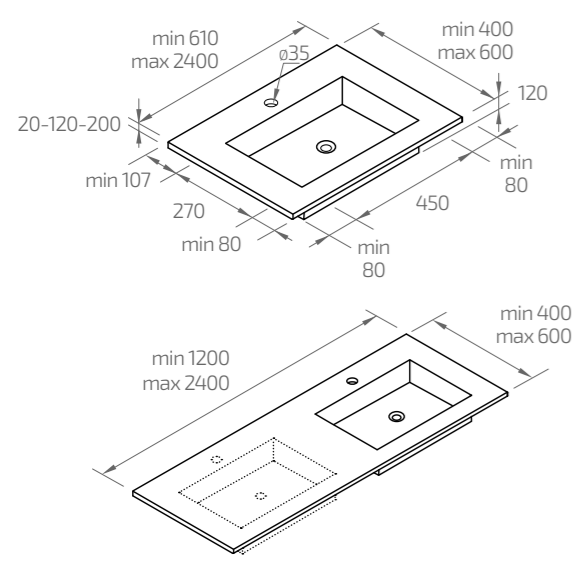

UMÝVADLO
Microplus

UMÝVADLO
Venus