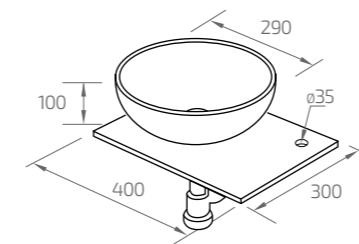

SET:

1. BIELE UMÝVADLO MODEL REF.3 S ROZMERMÍ 290X290X100 MM.
2. DOSKA 400X300X20 MM. OTVOR NA BATÉRIU Ø35MM.
ODTOK Ø70MM (ROZNÉ FARBY).
3. KONZOLY Z NEHRDZAVEJÚCEJ OCELE EXTRA VYSTUŽENÉ A NASTAVITELNÉ.
4. PLASTOVÝ SIFÓN S NIKLOVOU STRIEBORNOU POVRCHOVOU ÚPRAVOU.
5. ODTOKOVÁ SÚPRAVA CLICK-CLACK.
6. EXTRA VYSTUŽENÉ BALENIE JEDNOTLIVO ALEBO V PALETÁCH.
(460X360X200 MM.) 12,5 KG/U.
7. POČET KUSOV NA EUROPALETE (120X85X200 CM.) 48-50 JEDNOTIEK.