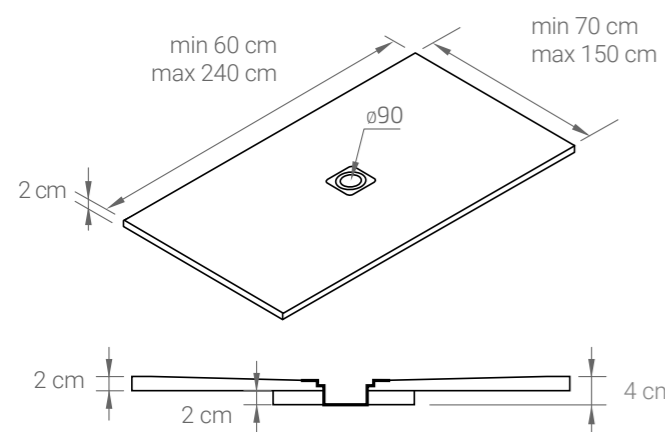

SPRCHOVÁ VANIČKA

Deo Regruesado

MOŽNOSTI ODTOKU

Dá sa upraviť min. 300 mm od hrany.