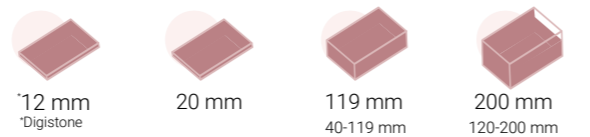

TERRAZZO

UMÝVADLOVÝ SET
Peforma

UMÝVADLOVÝ SET
Tap

UMIESTNENIE UMÝVADLA

FARBA UMÝVADLA

HRÚBKA

UMIESTNENIE UMÝVADLA

HRÚBKA