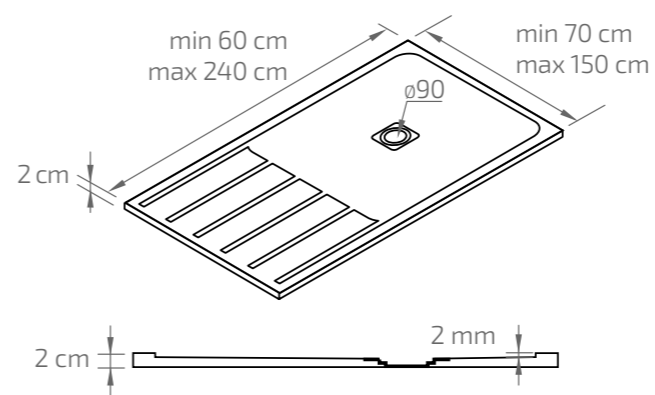

Sprchové vaničky

SPRCHOVÁ VANIČKA Twin

MOŽNOSTI ODTOKU

Dá sa upraviť min.
300 mm od hrany.

TYPY MATERIÁLOV

PRÍRODNÝ MRAMOR

SPRCHOVÁ VANIČKA

Deo