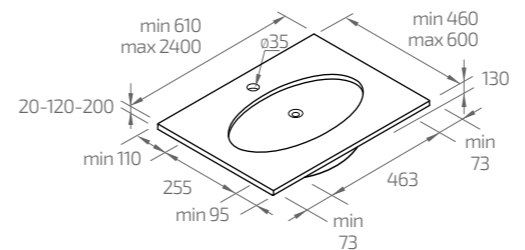

UMÝVADLOVÁ DOSKA

Forma Panza

UMÝVADLO

Selene

UMIESTNENIE UMÝVADLA

HRÚBKA

UMIESTNENIE UMÝVADLA

HRÚBKA

TYPY MATERIÁLOV

PRÍRODNÝ KAMEŇ

PRÍRODNÝ MRAMOR

DIGISTONE

TERRAZZO

TYPY MATERIÁLOV

PRÍRODNÝ KAMEŇ

PRÍRODNÝ MRAMOR

DIGISTONE

TERRAZZO