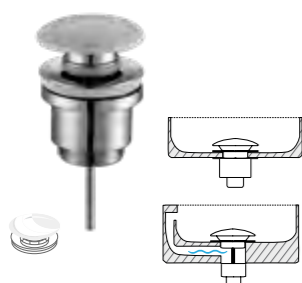

CLICK - CLACK
BIELA

VHODNÉ PRE UMÝVADLÁ S PREDOM AJ BEZ
PREPADU & LESKLÝ BIELY KERAMICKÝ KRYT

CLICK - CLACK
FARBA

ECO ABS SET CLICK - CLACK S
PREPADOM