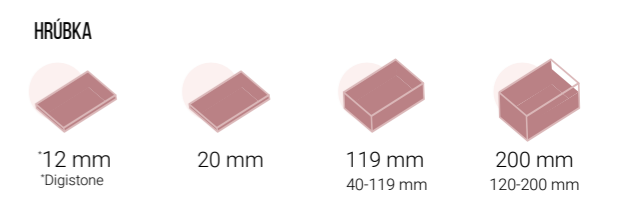

PRÍRODNÝ MRAMOR

DIGISTONE

TERRAZZO

UMÝVADLO
Microplus

UMÝVADLO
Venus

TYPY MATERIÁLOV

TYPY MATERIÁLOV

UMÝVADLO
Urano

UMÝVADLO
Minor

UMIESTNENIE UMÝVADLA

HRÚBKA

UMIESTNENIE UMÝVADLA

HRÚBKA

TYPY MATERIÁLOV

PRÍRODNÝ KAMEŇ

PRÍRODNÝ MRAMOR