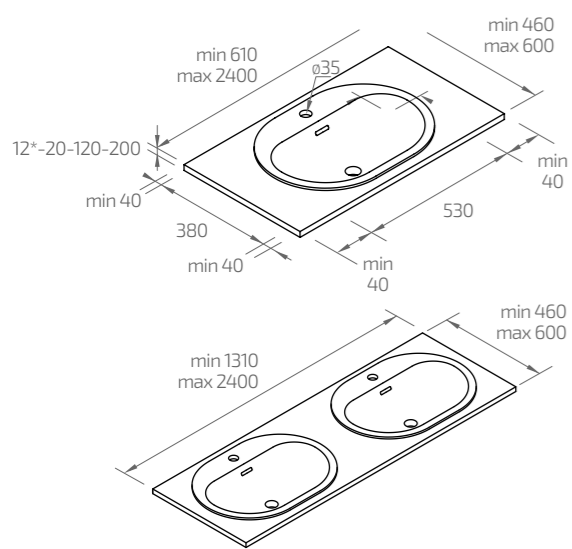

UMÝVADLOVÝ SET
Peforma

UMÝVADLOVÝ SET
Tap

UMIESTNENIE UMÝVADLA

FARBA UMÝVADLA

HRÚBKA