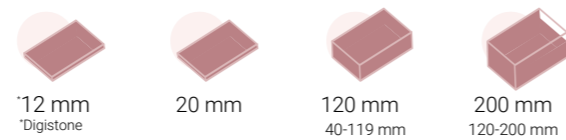

PRÍRODNÝ MRAMOR

DIGISTONE

TERRAZZO

UMÝVADLO
Microplus

UMÝVADLO
Venus

TYPY MATERIÁLOV

TYPY MATERIÁLOV

UMÝVADLO
Urano

UMÝVADLO
Minor

UMIESTNENIE UMÝVADLA

HRÚBKA

UMIESTNENIE UMÝVADLA

HRÚBKA

TYPY MATERIÁLOV

PRÍRODNÝ KAMEŇ

PRÍRODNÝ MRAMOR