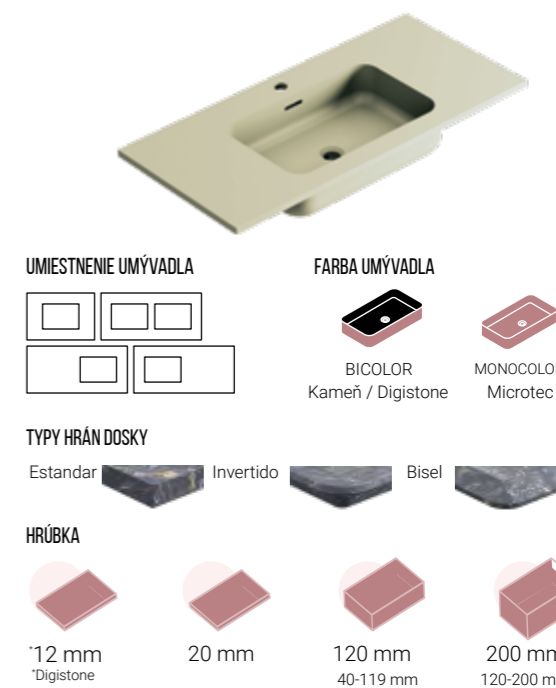

UMÝVADLO
Fifty Seven

UMÝVADLO
Duo

TYPY MATERIÁLOV

PRÍRODNÝ KAMEŇ

PRÍRODNÝ MRAMOR

TERRAZZO

DIGISTONE

Špeciálne hrany nie sú podporované materiálom DIGISTONE

MICROTEC

TYPY MATERIÁLOV

PRÍRODNÝ KAMEŇ

PRÍRODNÝ MRAMOR

TERRAZZO

DIGISTONE

MICROTEC