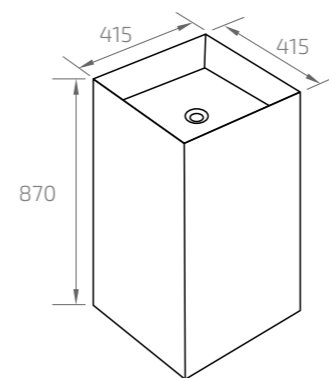

PRÍRODNÝ KAMEŇ

PRÍRODNÝ MRAMOR

UMÝVADLO
Pietra Tapa Larga

UMÝVADLO
Potem

UMIESTNENIE UMÝVADLA

HRÚBKA

120 mm

800 mm
121-800 mm