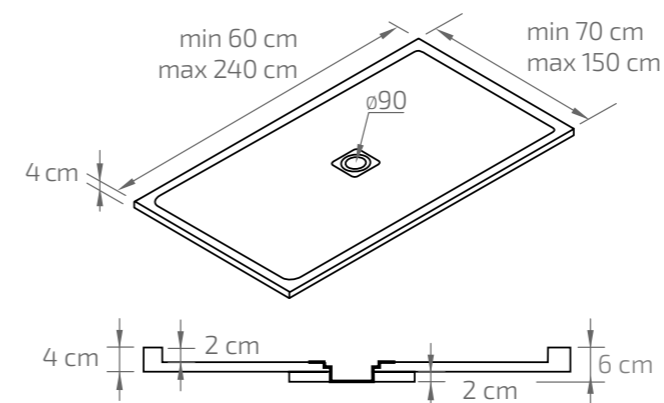

MOŽNOSTI ODTOKU

Dá sa upraviť min. 300 mm od hrany.

TYPY MATERIÁLOV

PRÍRODNÝ MRAMOR

TYPY MATERIÁLOV

PRÍRODNÝ MRAMOR