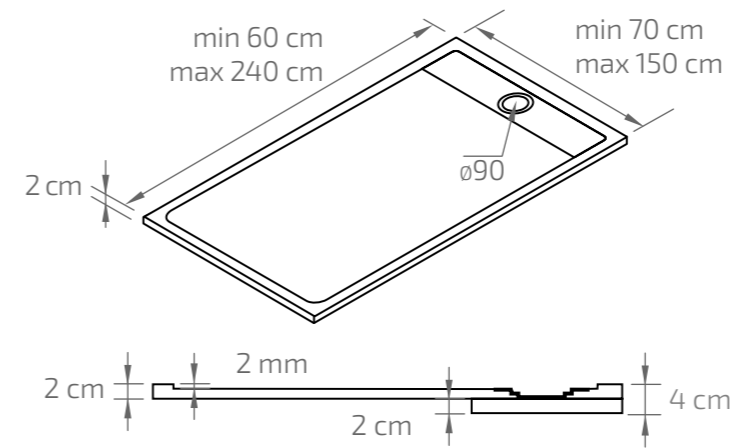

**BEZ MOŽNOSTI
ÚPRAVY ODTOKU.**

TYPY MATERIÁLOV

PRÍRODNÝ MRAMOR

TYPY MATERIÁLOV

PRÍRODNÝ MRAMOR