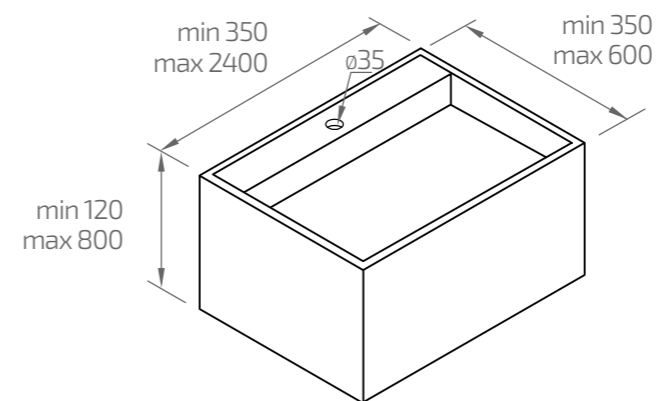

UMÝVADLO
Marino Tapa Larga

UMIESTNENIE UMÝVADLA

HRÚBKA

120 mm

800 mm

121-800 mm

UMIESTNENIE UMÝVADLA

HRÚBKA