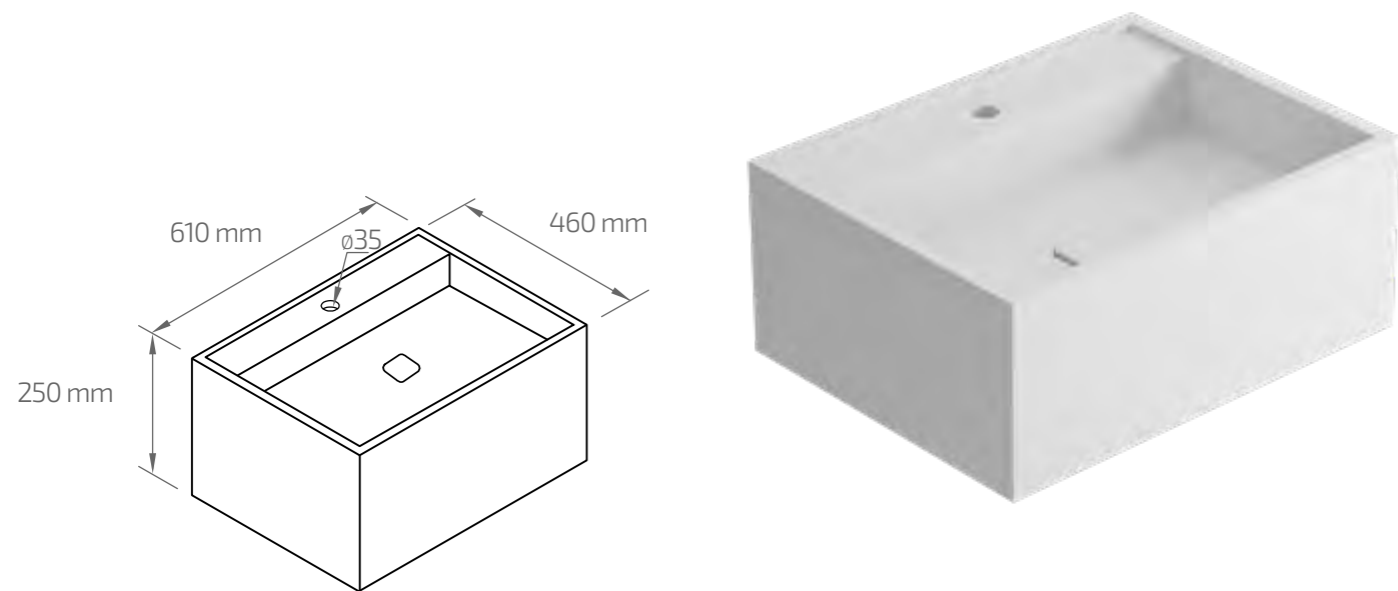

SET:

1. BIELE UMÝVADLO MODEL REF.3 S ROZMERMÍ 290X290X100 MM.
2. DOSKA 400X300X20 MM. OTVOR NA BATÉRIU Ø35MM.
ODTOK Ø70MM (ROZNÉ FARBY).
3. KONZOLY Z NEHRDZAVEJÚCEJ OCELE EXTRA VYSTUŽENÉ A NASTAVITELNÉ.
4. PLASTOVÝ SIFÓN S NIKLOVOU STRIEBORNOU POVRCHOVOU ÚPRAVOU.
5. ODTOKOVÁ SÚPRAVA CLICK-CLACK.
6. EXTRA VYSTUŽENÉ BALENIE JEDNOTLIVO ALEBO V PALETÁCH.
(460X360X200 MM.) 12,5 KG/U.
7. POČET KUSOV NA EUROPALETE (120X85X200 CM.) 48-50 JEDNOTIEK.