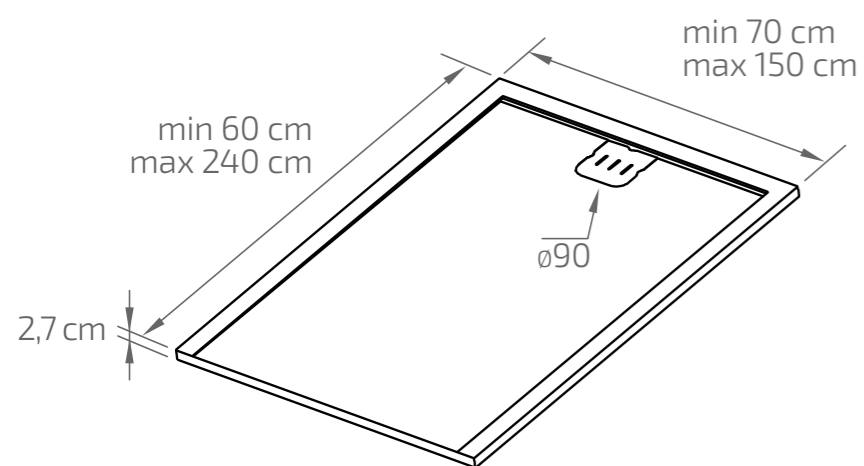

SPRCHOVÁ VANIČKA
Babilonia

BEZ MOŽNOSTI
ÚPRAVY ODTOKU.

Sprchové vaničky do kúpeľne prinášajú kombináciu minimalizmu, elegancie a funkčnosti. Ľahký prístup je zárukou bezpečnosti a pohodlia pre všetky vekové kategórie. Vďaka širokej škále materiálov a farebných prevedení si môžete sprchovú vaničku LOTOSAN prispôbiť presne podľa vašich predstáv. Kúpeľňa snov nebola nikdy bližšie.

TYPY MATERIÁLOV

DIGISTONE