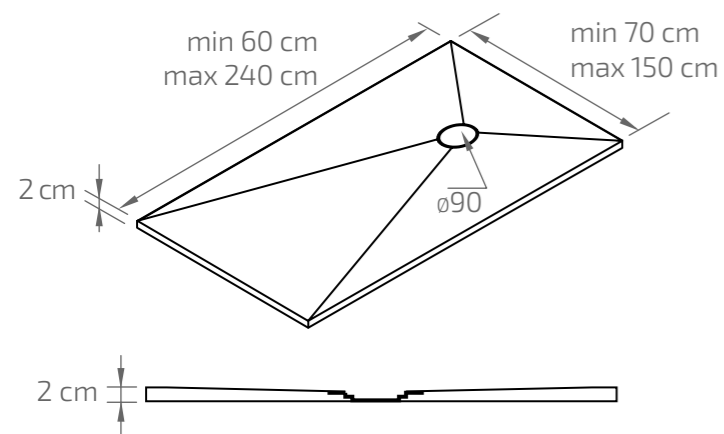

SPRCHOVÁ VANIČKA

Obelia

MOŽNOSTI ODTOKU

Dá sa upraviť min. 300 mm od hrany.