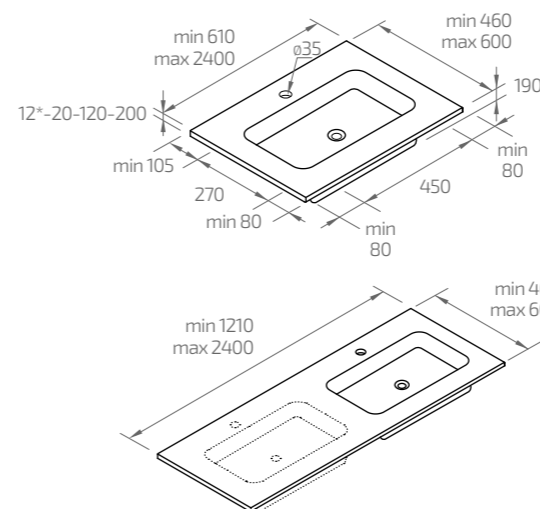

UMÝVADLO
Fifty Seven

UMÝVADLO
Duo

TYPY MATERIÁLOV

PRÍRODNÝ KAMEŇ

PRÍRODNÝ MRAMOR

TERRAZZO

DIGISTONE

Špeciálne hrany nie sú podporované materiálom DIGISTONE

MICROTEC

TYPY MATERIÁLOV

PRÍRODNÝ KAMEŇ

PRÍRODNÝ MRAMOR

TERRAZZO

DIGISTONE

MICROTEC